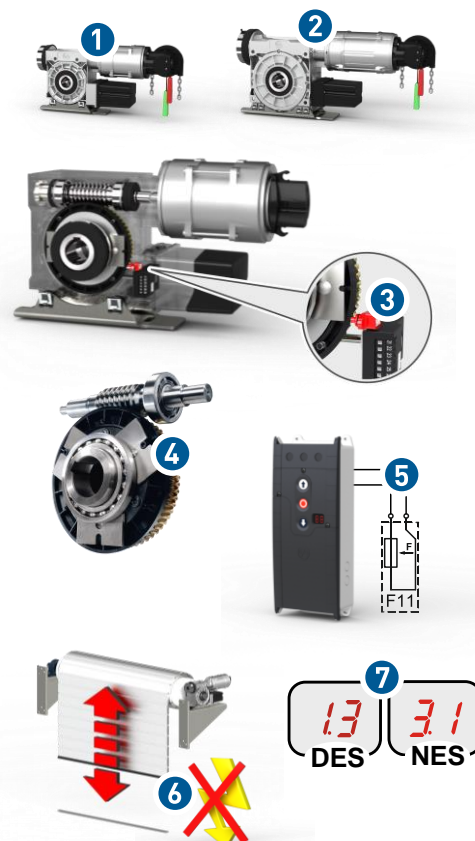

Oggetto

ELEKTROMATEN® in presa diretta con sensori nuovi

Descrizione

Innovazioni tecniche

Come passaggio per la realizzazione dell'ELEKTROMATEN 4.0, alcuni motoriduttori delle serie SG85F (1) e SG115F (2) sono dotati di un nuovo sensore. Il sensore (3) funziona come protezione contro la riaccensione per il dispositivo anticaduta integrato nel riduttore (4). Come funzione aggiuntiva del sensore, è prevista per il futuro anche la misurazione della temperatura dell'olio nel riduttore.

Modo di funzionamento

La protezione contro la riaccensione è integrata nel circuito di sicurezza del quadro di comando (5) e ne provoca l'interruzione dopo l'innesco del dispositivo anticaduta. Il funzionamento del portone tramite l'alimentazione elettrica non è quindi più possibile (6). Inoltre, l'innesco della protezione contro la riaccensione viene visualizzato dal quadro di comando come messaggio di errore (7).

Introduzione della nuova tecnologia nella serie

A partire dal 06/2023 la nuova tecnologia sarà incorporata in diversi motoriduttori della serie di prodotti ELEKTROMATEN SI in presa diretta.

Avvertenze

- Con l'introduzione della nuova tecnologia, i numeri di articolo e di modello dei motoriduttori non cambiano.
- La tecnologia e il collegamento sono descritti nelle istruzioni di montaggio dei motoriduttori. La messa in funzione viene effettuata come in precedenza.
- L'introduzione della nuova tecnologia avviene senza modifiche ai quadri di comando GfA. I quadri di comando GfA esistenti non devono essere sostituiti. I messaggi di errore vengono mostrati anche dai quadri di comando. Le istruzioni di montaggio aggiornate dei quadri di comando contengono ulteriori descrizioni.
- I cavi di collegamento dal motoriduttore al quadro di comando rimangono invariati e possono essere utilizzati senza restrizioni.
- Anche i quadri di comando di altri produttori non devono essere adattati alla nuova tecnologia. La documentazione deve essere ampliata o adattata secondo le istruzioni di montaggio della GfA.
- Avete ulteriori domande sulla protezione contro la riaccensione per gli ELEKTROMATEN SI?

Il vostro referente del reparto Vendite è sempre a disposizione:

<https://gfa-elektromaten.com/en-DE/contact.html>